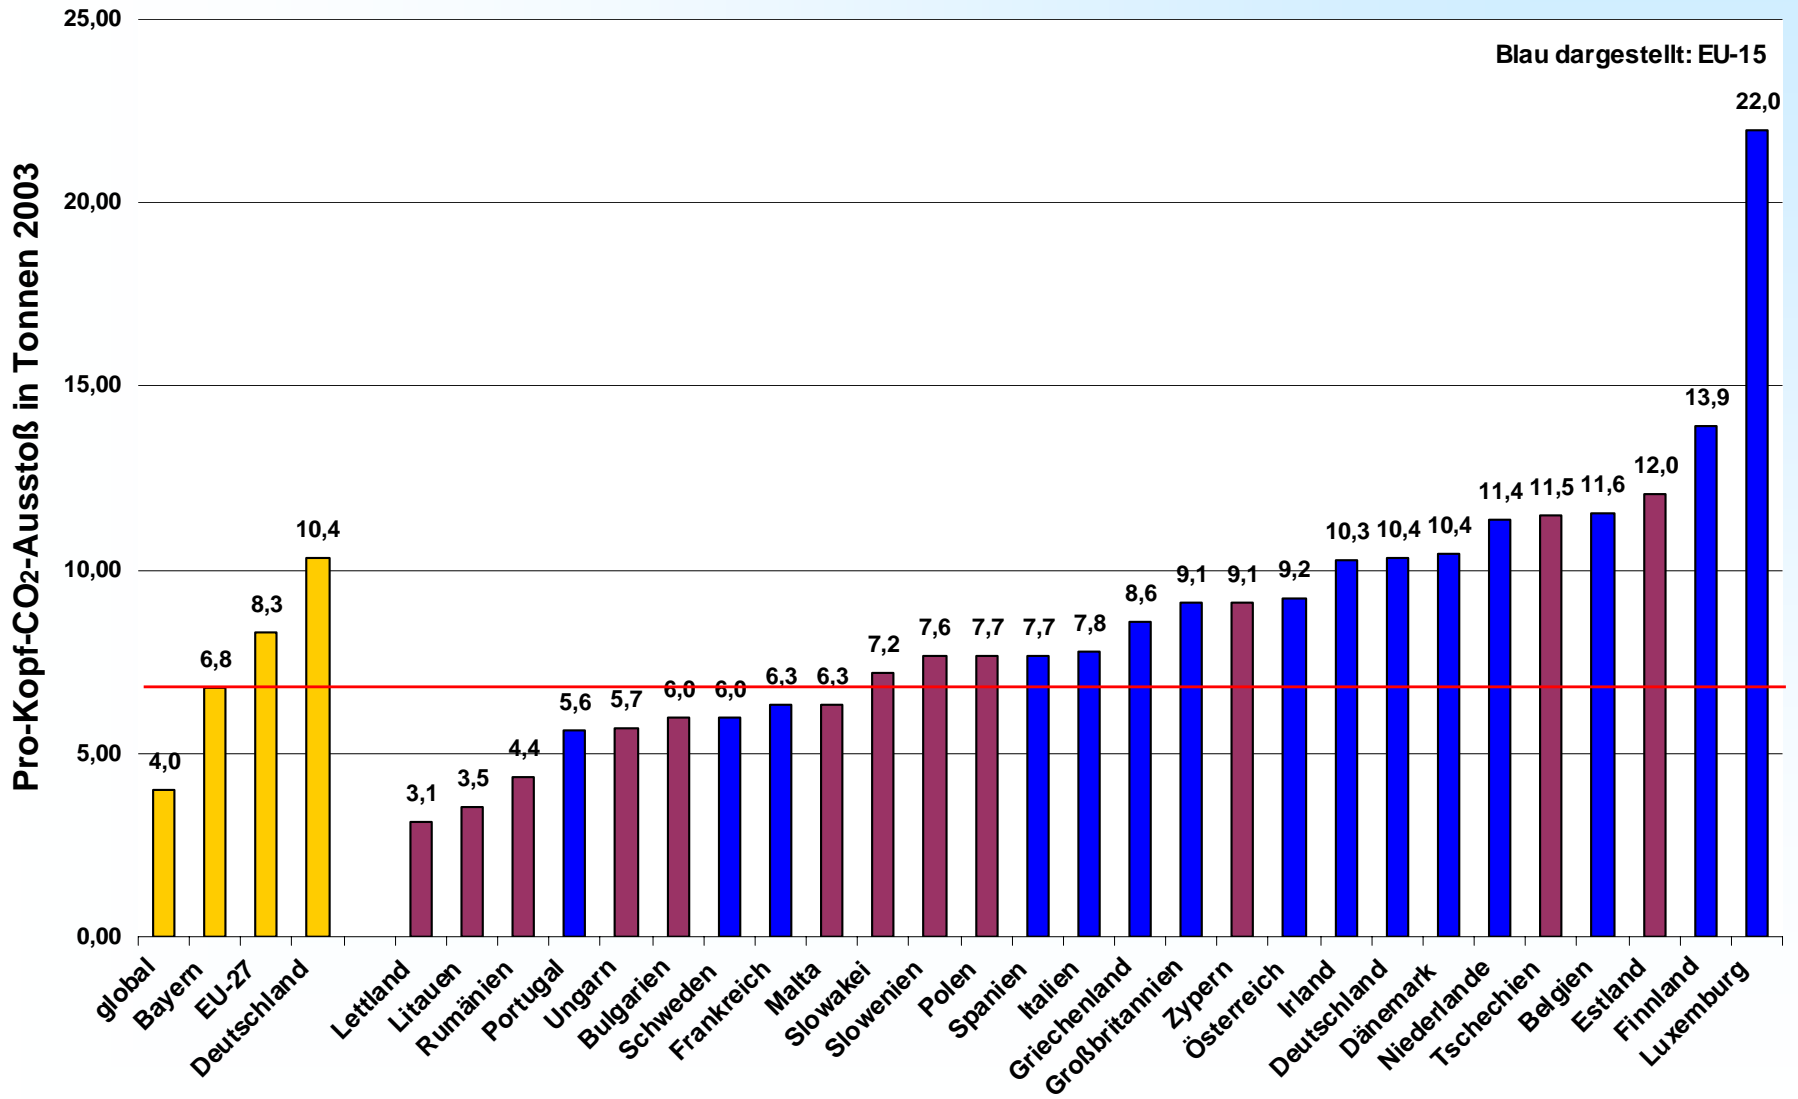

Initiative klimafreundliches Bayern

Der Klimawandel geht alle an – die Perspektive Bayerns

Klimaschutz in Bayern

Dr. Jörg Stumpp

München, 11. Oktober 2007

Der Schneeferner – Bayerns Gletscher ohne Zukunft

Fotos: Archiv der Kommission für Glaziologie der Bayerischen Akademie der Wissenschaften

Zuwachs CO₂-Emissionen China

Energiebedingte CO₂-Emissionen 2004

Bayern im Vergleich: Pro-Kopf-Emissionen der heutigen EU-Staaten im Jahr 2003

Energiebedingte CO₂-Emissionen Bayern

Auswirkungen des Klimawandels

Wasserhaushalt

Land- und Forstwirtschaft

Energiewirtschaft

Gesund. Leben. Bayern.

Eine Initiative des Bayerischen Gesundheitsministeriums

Gesundheit

Naturschutz

Verkehr und Tourismus