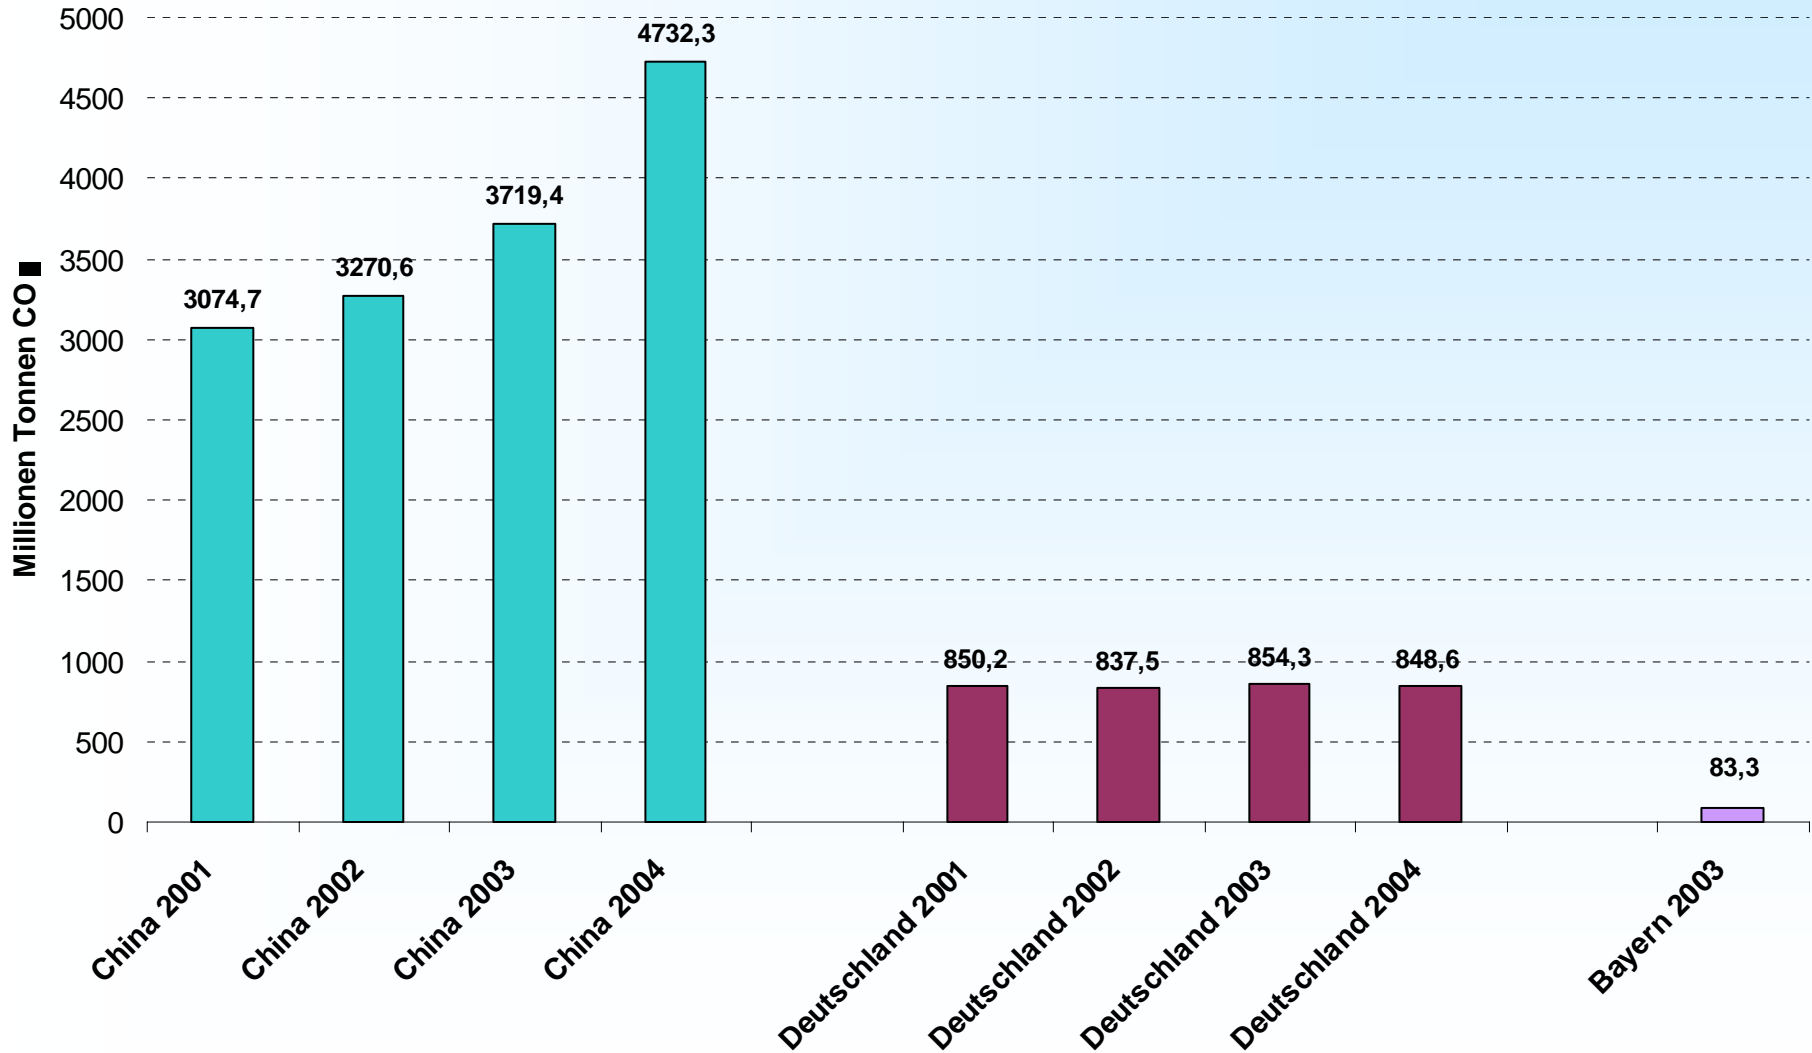

Initiative klimafreundliches Bayern

Der Klimawandel geht alle an – die Perspektive Bayerns

Klimaschutz in Bayern

Dr. Jörg Stumpp

München, 11. Oktober 2007

Der Schneeferner – Bayerns Gletscher ohne Zukunft

Fotos: Archiv der Kommission für Glaziologie der Bayerischen Akademie der Wissenschaften

Zuwachs CO₂-Emissionen China

Energiebedingte CO₂-Emissionen 2004

Bayern im Vergleich: Pro-Kopf-Emissionen der heutigen EU-Staaten im Jahr 2003

Energiebedingte CO₂-Emissionen Bayern

Auswirkungen des Klimawandels