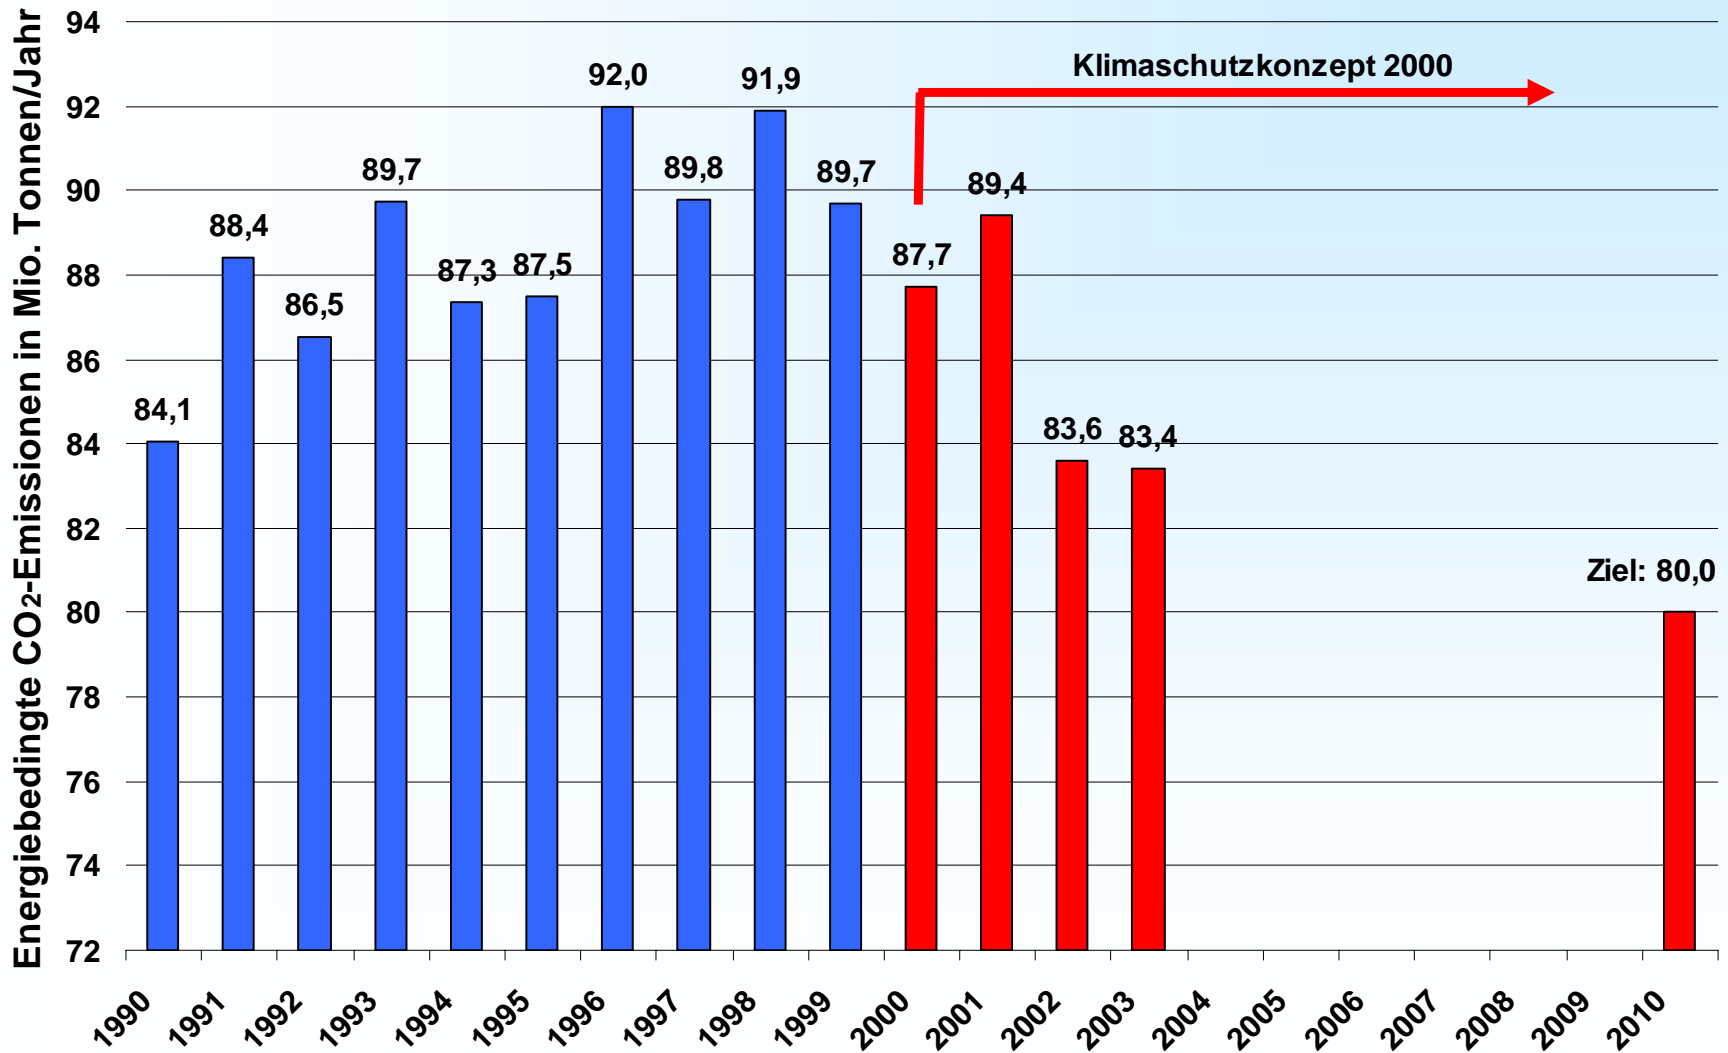

Initiative klimafreundliches Bayern

Der Klimawandel geht alle an – die Perspektive Bayerns

Klimaschutz in Bayern

Dr. Jörg Stumpp

München, 11. Oktober 2007

Der Schneeferner – Bayerns Gletscher ohne Zukunft

Fotos: Archiv der Kommission für Glaziologie der Bayerischen Akademie der Wissenschaften

Zuwachs CO₂-Emissionen China

Energiebedingte CO₂-Emissionen 2004

Bayern im Vergleich: Pro-Kopf-Emissionen der heutigen EU-Staaten im Jahr 2003

Energiebedingte CO₂-Emissionen Bayern

Auswirkungen des Klimawandels