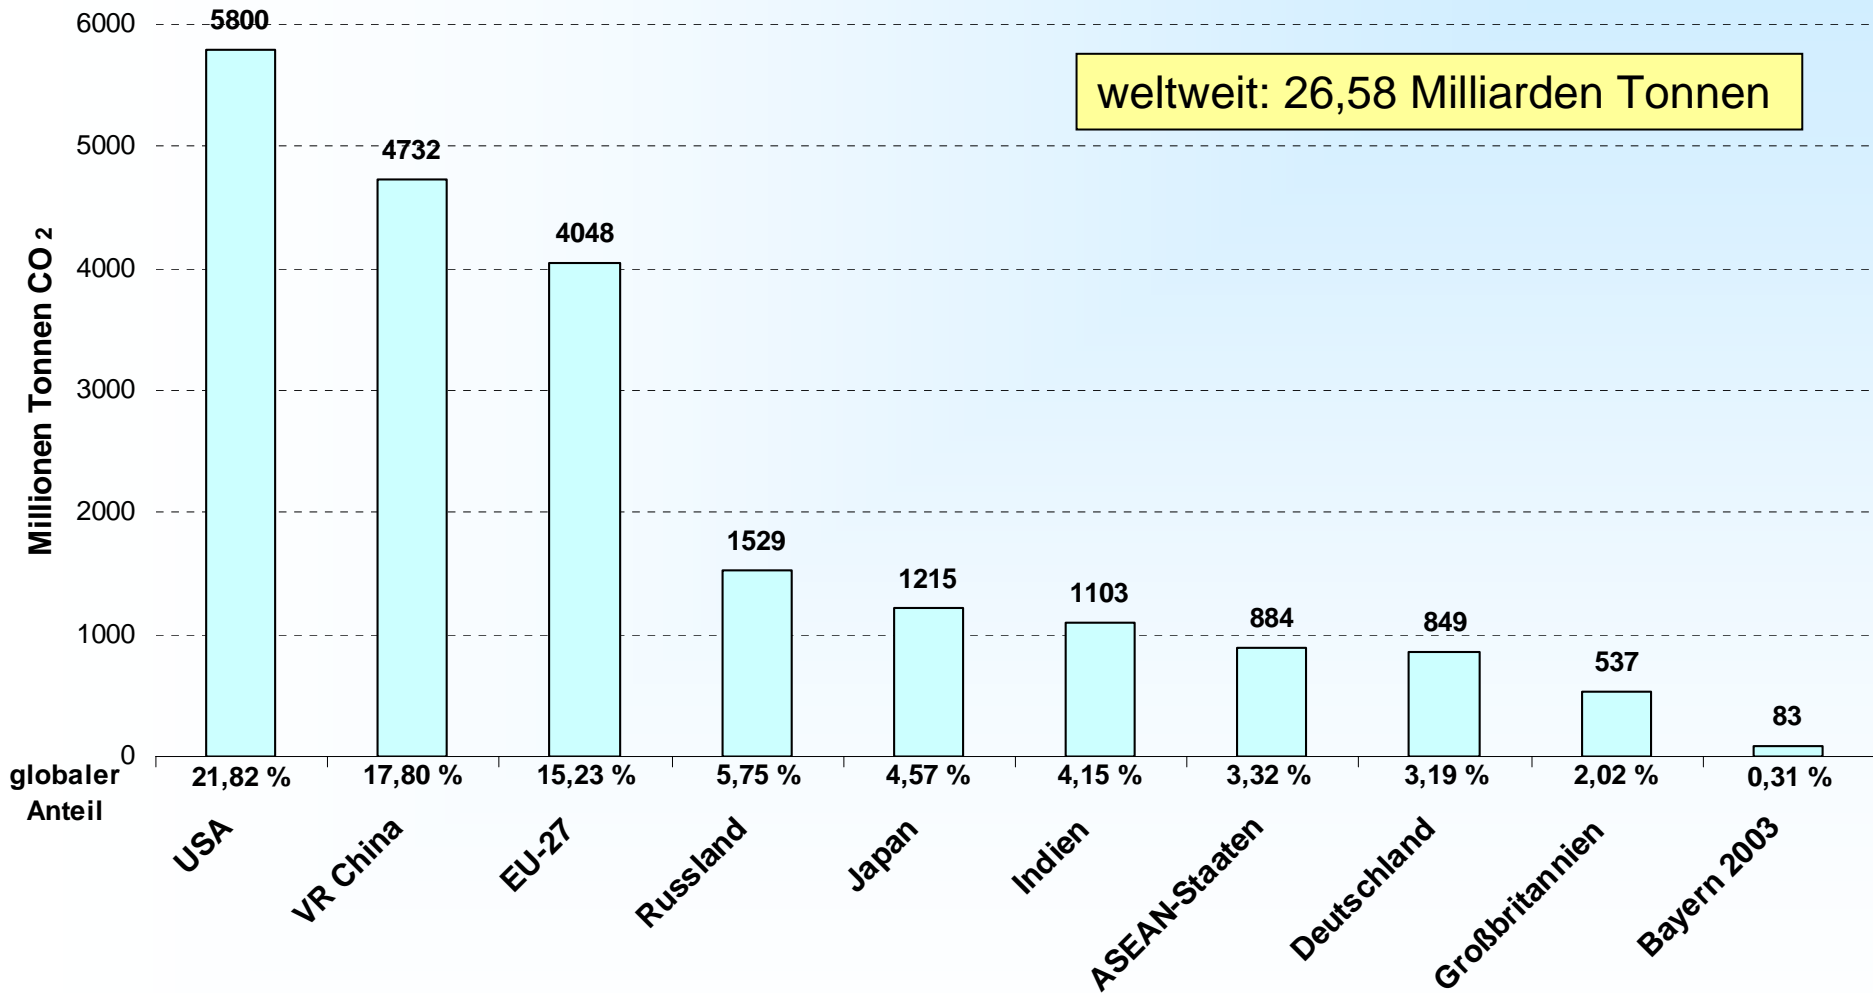

Initiative klimafreundliches Bayern

Der Klimawandel geht alle an – die Perspektive Bayerns

Klimaschutz in Bayern

Dr. Jörg Stumpp

München, 11. Oktober 2007

Der Schneeferner – Bayerns Gletscher ohne Zukunft

Fotos: Archiv der Kommission für Glaziologie der Bayerischen Akademie der Wissenschaften

Zuwachs CO₂-Emissionen China

Energiebedingte CO₂-Emissionen 2004

Bayern im Vergleich: Pro-Kopf-Emissionen der heutigen EU-Staaten im Jahr 2003

Energiebedingte CO₂-Emissionen Bayern

Auswirkungen des Klimawandels